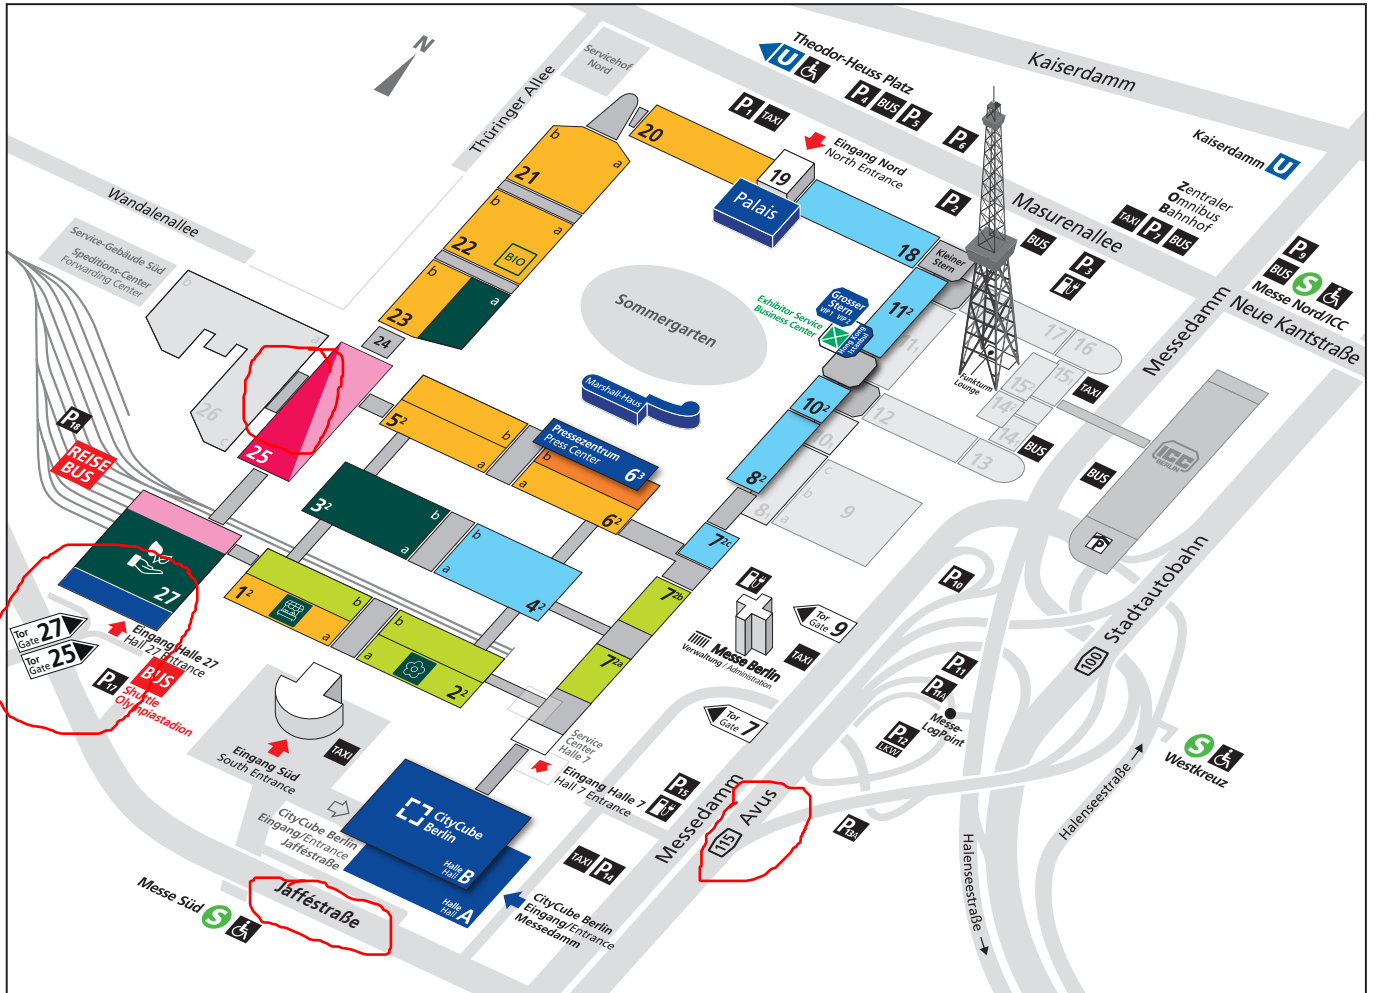

Messegelände · Exhibition Grounds

Grüne Woche 2024

19. – 28. Januar · 19 – 28 January

- ↑ **Eingänge**
Entrances
- Deutsche Regionen**
German Regions
- World Tour**
- Landwirtschaft**
Agriculture
- Garten, Haus & Hof**
Garden, House & Yard
- Tiere**
Animals
- young generation hub**
- HIPPOLOGICA 26. – 28.01.2024**
HIPPOLOGICA 26 – 28 January 2024
- Veranstaltungsprogramm für Fachbesuchende**
Convention program for Trade Visitors
Pressezentrum und Messeleitung Halle 6.3
Press Center and Fair Management Hall 6.3
- BUS **Shuttle-Bus von/zum Parkplatz Olympiastadion**
Shuttle bus from/to Olympiastadion car park
- REISE BUS **Reisebusse**
Coaches